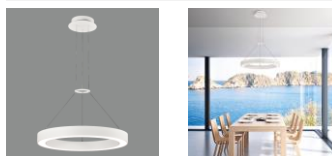

Aliso

C374290B

LED 1x55W 3000K 4600lm

IMÁGENES / IMAGES / IMAGES

TIPO	TYPE	TYPE
Colgante	Pendant lamp	Suspension
ACABADO	FINISH	FINITION
Blanco texturado	Textured White	Blanc Texturé
MATERIAL	MATERIAL	MATIÈRE
Hierro/Polipropileno	Iron/Polypropylene	Fer/Polypropylène
DETALLES	DETAILS	DÉTAILS