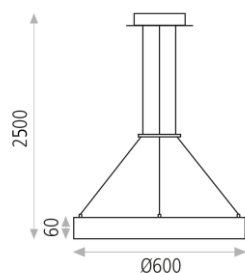

Aliso

C374290B

LED 1x55W 3000K 4600lm

IMÁGENES / IMAGES / IMAGES

TIPO	TYPE	TYPE
Colgante	Pendant lamp	Suspension
ACABADO	FINISH	FINITION
Blanco texturado	Textured White	Blanc Texturé
MATERIAL	MATERIAL	MATIÈRE
Hierro/Polipropileno	Iron/Polypropylene	Fer/Polypropylène
DETALLES	DETAILS	DÉTAILS

MEDIDAS / MEASURES

	Length (mm)	Width (mm)	Height (mm)		Gross (Kg)	Net (Kg)
Box 1	650	650	145	Weight 1	4,86	4,18
Box 2	0	0	0	Weight 2	0,00	0,00