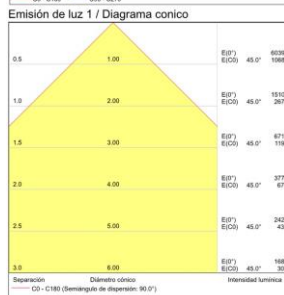

MEDIDAS / MEASURES

	Length (mm)	Width (mm)	Height (mm)		Gross (Kg)	Net (Kg)
Box 1	650	650	145	Weight 1	4,86	4,18
Box 2	0	0	0	Weight 2	0,00	0,00