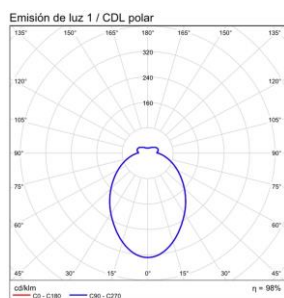

Aliso

C374290B

LED 1x55W 3000K 4600lm

IMÁGENES / IMAGES / IMAGES

TIPO	TYPE	TYPE
Colgante	Pendant lamp	Suspension
ACABADO	FINISH	FINITION
Blanco texturado	Textured White	Blanc Texturé
MATERIAL	MATERIAL	MATIÈRE
Hierro/Polipropileno	Iron/Polypropylene	Fer/Polypropylène
DETALLES	DETAILS	DÉTAILS

MEDIDAS / MEASURES

	Length (mm)	Width (mm)	Height (mm)		Gross (Kg)	Net (Kg)
Box 1	650	650	145	Weight 1	4,86	4,18
Box 2	0	0	0	Weight 2	0,00	0,00