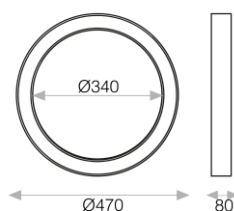

Aliso

P374270B

LED 1x40W 3000K 3345lm

IMÁGENES / IMAGES / IMAGES

TIPO	TYPE	TYPE
Plafón	Ceiling lamp	Plafonnier
ACABADO	FINISH	FINITION
Blanco texturado	Textured White	Blanc Texturé
MATERIAL	MATERIAL	MATIÈRE
Metal	Metal	Métal
DETALLES	DETAILS	DÉTAILS

DETALLES / DETAILS / DÉTAILS

LED

MEDIDAS / MEASURES

	Length (mm)	Width (mm)	Height (mm)		Gross (Kg)	Net (Kg)
Box 1	545	545	155	Weight 1	3,24	2,72
Box 2	0	0	0	Weight 2	0,00	0,00