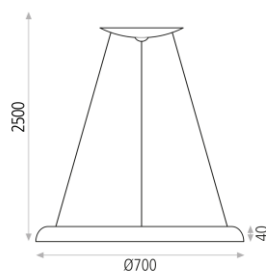

Shiitake

C3740190NO

LED 1x50W 3000K 4150lm

IMÁGENES / IMAGES / IMAGES

TIPO	TYPE	TYPE
Colgante	Pendant lamp	Suspension
ACABADO	FINISH	FINITION
Negro/Oro	Black/Gold	Noir/Or
MATERIAL	MATERIAL	MATIÈRE
Metal	Metal	Métal
DETALLES	DETAILS	DÉTAILS

COMPONENTS / MAIN PARTS / COMPOSANTS

1 x DRIVER TRIDONIC:LC 60W 1050mA fixC SC ADV, 31-57VDC 1050mA PF=0'95 (Ref:28002489)

MEDIDAS / MEASURES

	Length (mm)	Width (mm)	Height (mm)		Gross (Kg)	Net (Kg)
Box 1	775	775	14	Weight 1	3,90	3,20
Box 2	0	0	0	Weight 2	0,00	0,00