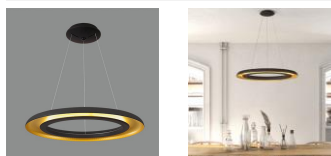

Shiitake

C3740190NO

LED 1x50W 3000K 4150lm

IMÁGENES / IMAGES / IMAGES

TIPO	TYPE	TYPE
Colgante	Pendant lamp	Suspension
ACABADO	FINISH	FINITION
Negro/Oro	Black/Gold	Noir/Or
MATERIAL	MATERIAL	MATIÈRE
Metal	Metal	Métal
DETALLES	DETAILS	DÉTAILS