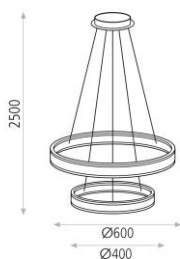

Nassau

C370240B

LED 1x52W 3000K 4550lm + 1x32.5W 3000K 2900lm

IMÁGENES / IMAGES / IMAGES

Emisión de luz 1 / CDL polar

TIPO	TYPE	TYPE
Colgante	Pendant lamp	Suspension
ACABADO	FINISH	FINITION
Blanco texturado	Textured White	Blanc Texturé
MATERIAL	MATERIAL	MATIÈRE
Metal/Metacrilato	Metal/Methacrylate	Métal/Méthacrylate
DETALLES	DETAILS	DÉTAILS

DETALLES / DETAILS / DÉTAILS

LED

COMPONENTS / MAIN PARTS / COMPOSANTS

- 3 x PCB 10B4C 7W 2835 0'2W 3000K D400 1/3
- 3 x PCB 6B4C 4W 2835 0'2W 3000K D400 1/3
- 4 x PCB 15B3C 8'5W 2835 0'2W 3000K D600 1/4
- 4 x PCB 2B12C 5W 2835 0'2W 3000K D600 1/5

MEDIDAS / MEASURES

	Length (mm)	Width (mm)	Height (mm)		Gross (Kg)	Net (Kg)
Box 1	675	675	135	Weight 1	4,50	3,79
Box 2	0	0	0	Weight 2	0,00	0,00