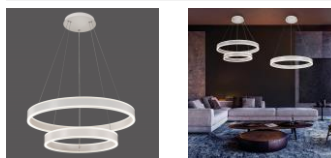

Nassau

C370240B

LED 1x52W 3000K 4550lm + 1x32.5W 3000K 2900lm

IMÁGENES / IMAGES / IMAGES

Emisión de luz 1 / CDL polar

TIPO	TYPE	TYPE
Colgante	Pendant lamp	Suspension
ACABADO	FINISH	FINITION
Blanco texturado	Textured White	Blanc Texturé
MATERIAL	MATERIAL	MATIÈRE
Metal/Metacrilato	Metal/Methacrylate	Métal/Méthacrylate
DETALLES	DETAILS	DÉTAILS