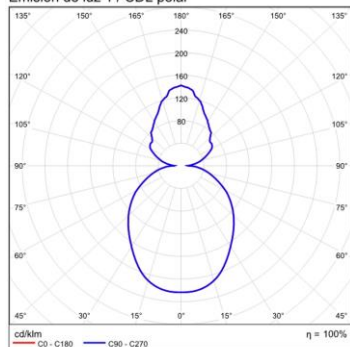

Nassau

C370240B

LED 1x52W 3000K 4550lm + 1x32.5W 3000K 2900lm

IMÁGENES / IMAGES / IMAGES

Emisión de luz 1 / CDL polar

TIPO	TYPE	TYPE
Colgante	Pendant lamp	Suspension
ACABADO	FINISH	FINITION
Blanco texturado	Textured White	Blanc Texturé
MATERIAL	MATERIAL	MATIÈRE
Metal/Metacrilato	Metal/Methacrylate	Métal/Méthacrylate
DETALLES	DETAILS	DÉTAILS

MEDIDAS / MEASURES

	Length (mm)	Width (mm)	Height (mm)		Gross (Kg)	Net (Kg)
Box 1	675	675	135	Weight 1	4,50	3,79
Box 2	0	0	0	Weight 2	0,00	0,00