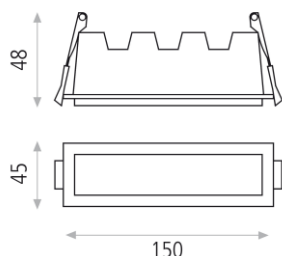

Alexia

P369010B

LED 1x10W 3000K 800lm

IMÁGENES / IMAGES / IMAGES

TIPO	TYPE	TYPE
Empotrable	Recessed	Encastré
ACABADO	FINISH	FINITION
Blanco/ Arenado	Whhite/Sanded	Blanc/Sablé
MATERIAL	MATERIAL	MATIÈRE
Metal/Acrílico	Metal/Acrylic	Métal/Acrylique
DETALLES	DETAILS	DÉTAILS

Emisión de luz 1 / CDL polar

Emisión de luz 1 / Diagrama conico

DETALLES / DETAILS / DÉTAILS

COMPONENTS / MAIN PARTS / COMPOSANTS

1 x PCB 5B12C 2835 0'2W 300mA 3000K 12W

MEDIDAS / MEASURES

	Length (mm)	Width (mm)	Height (mm)	KG	Gross (Kg)	Net (Kg)
Box 1	190	80	85	Weight 1	0,43	0,39
Box 2	0	0	0	Weight 2	0,00	0,00