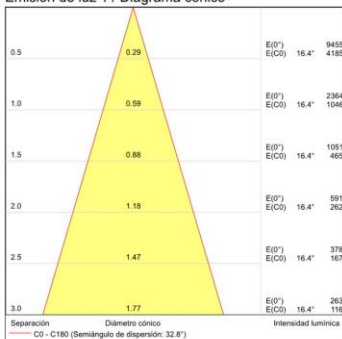

Alexia

P369010B

LED 1x10W 3000K 800lm

IMÁGENES / IMAGES / IMAGES

TIPO	TYPE	TYPE
Empotrable	Recessed	Encastré
ACABADO	FINISH	FINITION
Blanco/ Arenado	Whhite/Sanded	Blanc/Sablé
MATERIAL	MATERIAL	MATIÈRE
Metal/Acrílico	Metal/Acrylic	Métal/Acrylique
DETALLES	DETAILS	DÉTAILS

Emisión de luz 1 / CDL polar

Emisión de luz 1 / Diagrama conico

DETALLES / DETAILS / DÉTAILS

COMPONENTS / MAIN PARTS / COMPOSANTS

1 x PCB 5B12C 2835 0'2W 300mA 3000K 12W

MEDIDAS / MEASURES

	Length (mm)	Width (mm)	Height (mm)	KG	Gross (Kg)	Net (Kg)
Box 1	190	80	85	Weight 1	0,43	0,39
Box 2	0	0	0	Weight 2	0,00	0,00