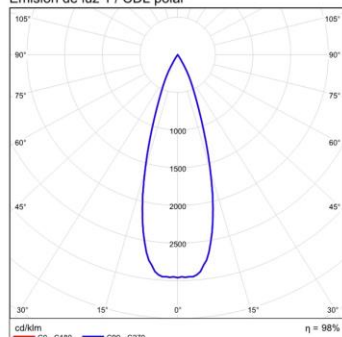

Alexia

P369010B

LED 1x10W 3000K 800lm

IMÁGENES / IMAGES / IMAGES

TIPO	TYPE	TYPE
Empotrable	Recessed	Encastré
ACABADO	FINISH	FINITION
Blanco/ Arenado	Whhite/Sanded	Blanc/Sablé
MATERIAL	MATERIAL	MATIÈRE
Metal/Acrílico	Metal/Acrylic	Métal/Acrylique
DETALLES	DETAILS	DÉTAILS

Emisión de luz 1 / CDL polar

Emisión de luz 1 / Diagrama conico

DETALLES / DETAILS / DÉTAILS

COMPONENTS / MAIN PARTS / COMPOSANTS

1 x PCB 5B12C 2835 0'2W 300mA 3000K 12W

MEDIDAS / MEASURES

	Length (mm)	Width (mm)	Height (mm)	KG	Gross (Kg)	Net (Kg)
Box 1	190	80	85	Weight 1	0,43	0,39
Box 2	0	0	0	Weight 2	0,00	0,00