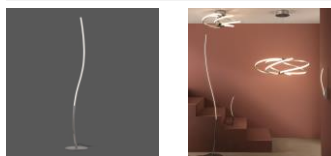

Dominica

H368110C

LED 1x18W 3000K 1440lm

IMÁGENES / IMAGES / IMAGES

TIPO	TYPE	TYPE
Lámpara de pie	Floor lamp	Lampadaire
ACABADO	FINISH	FINITION
Cromo/Opal	Chrome/Opal	Chrome/Opal
MATERIAL	MATERIAL	MATIÈRE
Metal/Acrílico	Metal/Acrylic	Métal/Acrylique
DETALLES	DETAILS	DÉTAILS