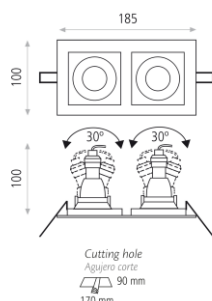

San

P36792B

LED GU10 2x8W

IMÁGENES / IMAGES / IMAGES

TIPO	TYPE	TYPE
Empotrable	Recessed	Encastré
ACABADO	FINISH	FINITION
Blanco	White	Blanc
MATERIAL	MATERIAL	MATIÈRE
Metal	Metal	Métal
DETALLES	DETAILS	DÉTAILS

MEDIDAS / MEASURES

	Length (mm)	Width (mm)	Height (mm)		Gross (Kg)	Net (Kg)
Box 1	190	115	65	Weight 1	0,49	0,44
Box 2	0	0	0	Weight 2	0,00	0,00