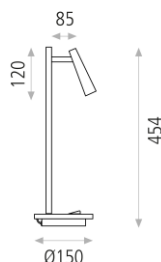

Panau

S36600B

LED 1x6W 3000K 540lm + 1x3W 3000K 315lm

IMÁGENES / IMAGES / IMAGES

TIPO	TYPE	TYPE
Sobremesa	Table lamp	Lampe de table
ACABADO	FINISH	FINITION
Blanco texturado	Textured White	Blanc Texturé
MATERIAL	MATERIAL	MATIÈRE
Metal/Acrílico	Metal/Acrylic	Métal/Acrylique
DETALLES	DETAILS	DÉTAILS

DETALLES / DETAILS / DÉTAILS

COMPONENTS / MAIN PARTS / COMPOSANTS

1 x DRIVER HEP:LSC4W700LRP UNI, 2.7-4.5VDC/700mA PF=0'45

1 x COB CREE 3535 1-5W 3000K

2 x PCB 6W SMD 2C12B 3014 0'2W 3000K

MEDIDAS / MEASURES

	Length (mm)	Width (mm)	Height (mm)		Gross (Kg)	Net (Kg)
Box 1	175	170	490	Weight 1	1,60	1,38
Box 2	0	0	0	Weight 2	0,00	0,00