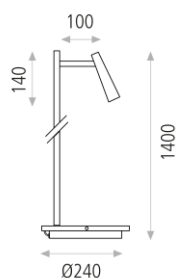

IMÁGENES / IMAGES / IMAGES

TIPO	TYPE	TYPE
Lámpara de pie	Floor lamp	Lampadaire
ACABADO	FINISH	FINITION
Blanco texturado	Textured White	Blanc Texturé
MATERIAL	MATERIAL	MATIÈRE
Metal/Acrílico	Metal/Acrylic	Métal/Acrylique
DETALLES	DETAILS	DÉTAILS

DETALLES / DETAILS / DÉTAILS

COMPONENTS / MAIN PARTS / COMPOSANTS

1 x DRIVER HEP:LSC4W700LRP UNI, 2.7-4.5VDC/700mA
PF=0'45

1 x COB CREE 3535 1-5W 3000K

MEDIDAS / MEASURES

	Length (mm)	Width (mm)	Height (mm)	KG	Gross (Kg)	Net (Kg)
Box 1	330	320	1470	Weight 1	6,05	4,86
Box 2	0	0	0	Weight 2	0,00	0,00