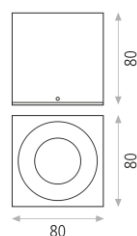

Branco

P34681NS

LED GU10 1x8W

IMÁGENES / IMAGES / IMAGES

Max. 56 mm

| TIPO | TYPE | TYPE |
|-----------------|--------------|---------------|
| Plafón | Ceiling lamp | Plafonnier |
| ACABADO | FINISH | FINITION |
| Niquel Satinado | Satin Nickel | Nickel Brossé |
| MATERIAL | MATERIAL | MATIÈRE |
| Metal | Metal | Métal |
| DETALLES | DETAILS | DÉTAILS |

MEDIDAS / MEASURES

|  | Length (mm) | Width (mm) | Height (mm) |  | Gross (Kg) | Net (Kg) |
|---|-------------|------------|-------------|---|------------|----------|
| Box 1 | 95 | 95 | 90 | Weight 1 | 0,59 | 0,56 |
| Box 2 | 0 | 0 | 0 | Weight 2 | 0,00 | 0,00 |