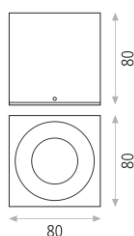

Branco

P34681N

LED GU10 1x8W

IMÁGENES / IMAGES / IMAGES

Max. 56 mm

TIPO	TYPE	TYPE
Plafón	Ceiling lamp	Plafonnier
ACABADO	FINISH	FINITION
Negro Texturado	Textured Black	Noir Texturé
MATERIAL	MATERIAL	MATIÈRE
Metal	Metal	Métal
DETALLES	DETAILS	DÉTAILS

MEDIDAS / MEASURES

	Length (mm)	Width (mm)	Height (mm)		Gross (Kg)	Net (Kg)
Box 1	95	95	90	Weight 1	0,59	0,56
Box 2	0	0	0	Weight 2	0,00	0,00