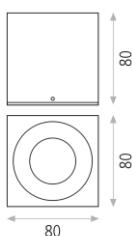

## IMÁGENES / IMAGES / IMAGES

Max. 56 mm

| TIPO             | TYPE           | TYPE          |
|------------------|----------------|---------------|
| Plafón           | Ceiling lamp   | Plafonnier    |
| ACABADO          | FINISH         | FINITION      |
| Blanco texturado | Textured White | Blanc Texturé |
| MATERIAL         | MATERIAL       | MATIÈRE       |
| Metal            | Metal          | Métal         |
| DETALLES         | DETAILS        | DÉTAILS       |

## MEDIDAS / MEASURES

|  | Length (mm) | Width (mm) | Height (mm) |  | Gross (Kg) | Net (Kg) |
|---|-------------|------------|-------------|---|------------|----------|
| Box 1   | 95          | 95         | 90          | Weight 1  | 0,59       | 0,56     |
| Box 2   | 0           | 0          | 0           | Weight 2  | 0,00       | 0,00     |