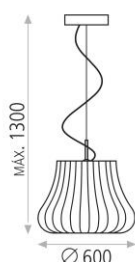

Nanok

C34561MA

LED E27 3x15W

IMÁGENES / IMAGES / IMAGES

TIPO	TYPE	TYPE
Colgante	Pendant lamp	Suspension
ACABADO	FINISH	FINITION
Marrón	Brown	Marron
MATERIAL	MATERIAL	MATIÈRE
Acrílico	Acrylic	Acrylique
DETALLES	DETAILS	DÉTAILS

MEDIDAS / MEASURES

	Length (mm)	Width (mm)	Height (mm)		Gross (Kg)	Net (Kg)
Box 1	630	630	435	Weight 1	2,30	1,24
Box 2	135	135	150	Weight 2	0,60	0,53