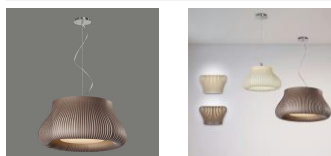

Nanok

C34561MA

LED E27 3x15W

IMÁGENES / IMAGES / IMAGES

TIPO	TYPE	TYPE
Colgante	Pendant lamp	Suspension
ACABADO	FINISH	FINITION
Marrón	Brown	Marron
MATERIAL	MATERIAL	MATIÈRE
Acrílico	Acrylic	Acrylique
DETALLES	DETAILS	DÉTAILS