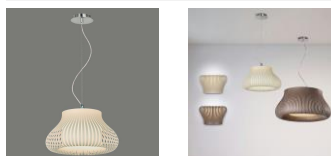

Nanok

C34560BG

LED E27 1x15W

IMÁGENES / IMAGES / IMAGES

TIPO	TYPE	TYPE
Colgante	Pendant lamp	Suspension
ACABADO	FINISH	FINITION
Beige	Beige	Beige
MATERIAL	MATERIAL	MATIÈRE
Acrílico	Acrylic	Acrylique
DETALLES	DETAILS	DÉTAILS