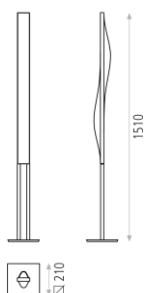

Curve

H338410NM

LED 1x30W 3000K 2457lm

IMÁGENES / IMAGES / IMAGES

TIPO	TYPE	TYPE
Lámpara de pie	Floor lamp	Lampadaire
ACABADO	FINISH	FINITION
Niquel Mate/Opal	Nickel Mat/Opal	Nickel Mate/Opal
MATERIAL	MATERIAL	MATIÈRE
Metal/Acrílico	Metal/Acrylic	Métal/Acrylique
DETALLES	DETAILS	DÉTAILS

DETALLES / DETAILS / DÉTAILS

MEDIDAS / MEASURES

	Length (mm)	Width (mm)	Height (mm)	KG	Gross (Kg)	Net (Kg)
Box 1	1560	215	180	Weight 1	6,80	6,07
Box 2	0	0	0	Weight 2	0,00	0,00