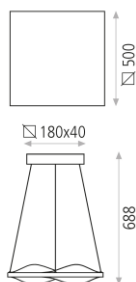

Curve

C338470NM

LED 1x36W 3000K 2866lm

IMÁGENES / IMAGES / IMAGES

TIPO	TYPE	TYPE
Colgante	Pendant lamp	Suspension
ACABADO	FINISH	FINITION
Niquel Mate/Opal	Nickel Mat/Opal	Nickel Mate/Opal
MATERIAL	MATERIAL	MATIÈRE
Metal/Acrílico	Metal/Acrylic	Métal/Acrylique
DETALLES	DETAILS	DÉTAILS

DETALLES / DETAILS / DÉTAILS

LED

COMPONENTS / MAIN PARTS / COMPOSANTS

1 x DRIVER VIG : K427-30C500 43-72VDC 500mA

MEDIDAS / MEASURES

	Length (mm)	Width (mm)	Height (mm)	KG	Gross (Kg)	Net (Kg)
Box 1	570	570	220	Weight 1	5,25	4,61
Box 2	0	0	0	Weight 2	0,00	0,00