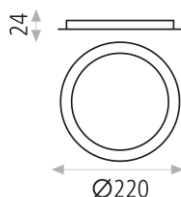

IMÁGENES / IMAGES / IMAGES

TIPO	TYPE	TYPE
Empotrable	Recessed	Encastré
ACABADO	FINISH	FINITION
Blanco	White	Blanc
MATERIAL	MATERIAL	MATIÈRE
Aluminio/Metacrilato	Aluminium/Methacrylate	Aluminium/Méthacrylate
DETALLES	DETAILS	DÉTAILS

DETALLES / DETAILS / DÉTAILS

LED

MEDIDAS / MEASURES

	Length (mm)	Width (mm)	Height (mm)		Gross (Kg)	Net (Kg)
Box 1	260	250	50	Weight 1	0,58	0,47
Box 2	0	0	0	Weight 2	0,00	0,00