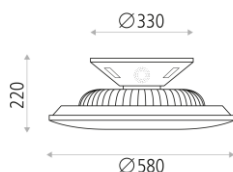

Arashi

V2515593B

LED 1x30W 1900lm + MOTOR DC 1x18W

IMÁGENES / IMAGES / IMAGES

TIPO	TYPE	TYPE
Ventilador de techo	Ceiling Fan	Ventilateur de plafond
ACABADO	FINISH	FINITION
Blanco mate	Matt White	Blanc Mat
MATERIAL	MATERIAL	MATIÈRE
Metal	Metal	Metal
DETALLES	DETAILS	DÉTAILS
Regulable Kelvin	Dimmable Kelvin	Régulateur Kelvin
Regulador Kelvin st	Step dimmable Kelv	Régulateur Kelvin s

DETALLES / DETAILS / DÉTAILS

MEDIDAS / MEASURES

	Length (mm)	Width (mm)	Height (mm)	KG	Gross (Kg)	Net (Kg)
Box 1	620	620	250	Weight 1	6,10	5,32
Box 2	0	0	0	Weight 2	0,00	0,00