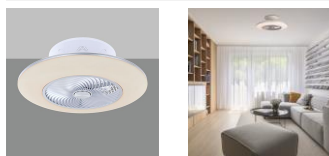

Arashi

V2515593B

LED 1x30W 1900lm + MOTOR DC 1x18W

IMÁGENES / IMAGES / IMAGES

TIPO	TYPE	TYPE
Ventilador de techo	Ceiling Fan	Ventilateur de plafond
ACABADO	FINISH	FINITION
Blanco mate	Matt White	Blanc Mat
MATERIAL	MATERIAL	MATIÈRE
Metal	Metal	Metal
DETALLES	DETAILS	DÉTAILS
Regulable Kelvin	Dimmable Kelvin	Régulateur Kelvin
Regulador Kelvin st	Step dimmable Kelv	Régulateur Kelvin s