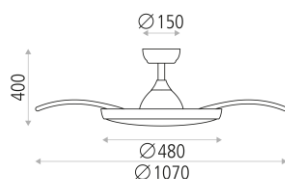

Zonda

V2514423B

LED 1x47W 4000lm + MOTOR AC 1x61W

IMÁGENES / IMAGES / IMAGES

TIPO	TYPE	TYPE
Ventilador de techo	Ceiling Fan	Ventilateur de plafond
ACABADO	FINISH	FINITION
Blanco Mate	Matt White	Blanc Mat
MATERIAL	MATERIAL	MATIÈRE
Metal	Metal	Metal
DETALLES	DETAILS	DÉTAILS

Regulador Kelvin ste 3step dimmable Kelvir régulateur Kelvin ste

DETALLES / DETAILS / DÉTAILS

MEDIDAS / MEASURES

	Length (mm)	Width (mm)	Height (mm)	KG	Gross (Kg)	Net (Kg)
Box 1	560	560	295	Weight 1	6,10	5,38
Box 2	0	0	0	Weight 2	0,00	0,00