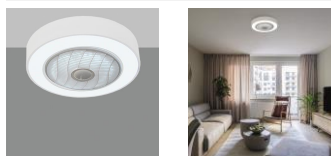

Blaast

V2512503B

LED 1x24W 3000K 1440lm + MOTOR AC
1x30W

IMÁGENES / IMAGES / IMAGES

TIPO	TYPE	TYPE
Ventilador de techo	Ceiling Fan	Ventilateur de plafond
ACABADO	FINISH	FINITION
Blanco mate	Matt White	Blanc Mat
MATERIAL	MATERIAL	MATIÈRE
Acrílico	Acrylic	Acrylique
DETALLES	DETAILS	DÉTAILS

Regulador Kelvin st Step dimmable Kelv Régulateur Kelvin s

DETALLES / DETAILS / DÉTAILS

COMPONENTS / MAIN PARTS / COMPOSANTS

1 x Remote Control + Receiver

MEDIDAS / MEASURES

	Length (mm)	Width (mm)	Height (mm)	KG	Gross (Kg)	Net (Kg)
Box 1	555	560	330	Weight 1	6,11	5,35
Box 2	0	0	0	Weight 2	0,00	0,00