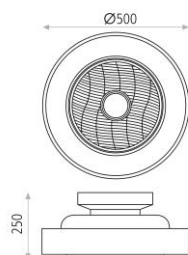

Blaast

V2512503B

LED 1x24W 3000K 1440lm + MOTOR AC
1x30W

IMÁGENES / IMAGES / IMAGES

TIPO	TYPE	TYPE
Ventilador de techo	Ceiling Fan	Ventilateur de plafond
ACABADO	FINISH	FINITION
Blanco mate	Matt White	Blanc Mat
MATERIAL	MATERIAL	MATIÈRE
Acrílico	Acrylic	Acrylique
DETALLES	DETAILS	DÉTAILS

Regulador Kelvin st Step dimmable Kelv Régulateur Kelvin s

DETALLES / DETAILS / DÉTAILS

COMPONENTS / MAIN PARTS / COMPOSANTS

1 x Remote Control + Receiver

MEDIDAS / MEASURES

	Length (mm)	Width (mm)	Height (mm)	KG	Gross (Kg)	Net (Kg)
Box 1	555	560	330	Weight 1	6,11	5,35
Box 2	0	0	0	Weight 2	0,00	0,00