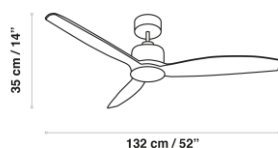

Garbin

V250252XNM
MOTOR DC 1x30W

IMÁGENES / IMAGES / IMAGES

| TIPO | TYPE | TYPE |
|---------------------|-------------|------------------------|
| Ventilador de techo | Ceiling Fan | Ventilateur de plafond |
| ACABADO | FINISH | FINITION |
| Marron/Madera | Brown/Wood | Brun/Bois |
| MATERIAL | MATERIAL | MATIÈRE |
| Metal | Metal | Metal |
| DETALLES | DETAILS | DÉTAILS |

DETALLES / DETAILS / DÉTAILS

MEDIDAS / MEASURES

|  | Length (mm) | Width (mm) | Height (mm) |  | Gross (Kg) | Net (Kg) |
|---|-------------|------------|-------------|---|------------|----------|
| Box 1 | 690 | 355 | 290 | Weight 1 | 6,57 | 5,96 |
| Box 2 | 0 | 0 | 0 | Weight 2 | 0,00 | 0,00 |