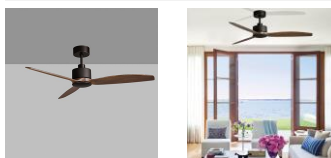

Garbin

V250252XNM
MOTOR DC 1x30W

IMÁGENES / IMAGES / IMAGES

| TIPO | TYPE | TYPE |
|---------------------|-------------|------------------------|
| Ventilador de techo | Ceiling Fan | Ventilateur de plafond |
| ACABADO | FINISH | FINITION |
| Marron/Madera | Brown/Wood | Brun/Bois |
| MATERIAL | MATERIAL | MATIÈRE |
| Metal | Metal | Metal |
| DETALLES | DETAILS | DÉTAILS |