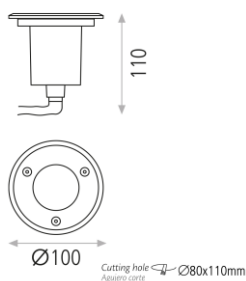

Nemo

E204710IN
LED GU10 1x10W

IMÁGENES / IMAGES / IMAGES

TIPO	TYPE	TYPE
Empotrable	Recessed	Encastré
ACABADO	FINISH	FINITION
Acero Inoxidable	Inox Steel	Acier Inoxydable
MATERIAL	MATERIAL	MATIÈRE
Aluminio/Cristal	Aluminium/Glass	Aluminium/Verre
DETALLES	DETAILS	DÉTAILS

MEDIDAS / MEASURES

	Length (mm)	Width (mm)	Height (mm)		Gross (Kg)	Net (Kg)
Box 1	110	110	110	Weight 1	0,43	0,39
Box 2	0	0	0	Weight 2	0,00	0,00