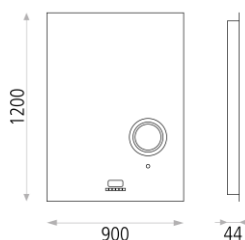

Cairo

A948010ALB

LED 1x56W 3000K 4050lm + 1x10W 3000K
540lm

IMÁGENES / IMAGES / IMAGES

TIPO	TYPE	TYPE
Espejo	Mirror	Miroir
ACABADO	FINISH	FINITION
Blanco	White	Blanc
MATERIAL	MATERIAL	MATIÈRE
Metal/Cristal	Metal/Glass	Métal/Verre
DETALLES	DETAILS	DÉTAILS
Touch screen v01	Touch screen v01	Touch screen v01

DETALLES / DETAILS / DÉTAILS

MEDIDAS / MEASURES

	Length (mm)	Width (mm)	Height (mm)	KG	Gross (Kg)	Net (Kg)
Box 1	1300	1000	105	Weight 1	9,56	7,84
Box 2	0	0	0	Weight 2	0,00	0,00