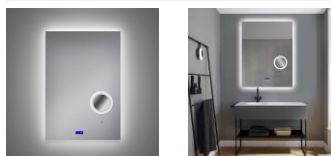

Cairo

A948010ALB

LED 1x56W 3000K 4050lm + 1x10W 3000K
540lm

IMÁGENES / IMAGES / IMAGES

TIPO	TYPE	TYPE
Espejo	Mirror	Miroir
ACABADO	FINISH	FINITION
Blanco	White	Blanc
MATERIAL	MATERIAL	MATIÈRE
Metal/Cristal	Metal/Glass	Métal/Verre
DETALLES	DETAILS	DÉTAILS
Touch screen v01	Touch screen v01	Touch screen v01