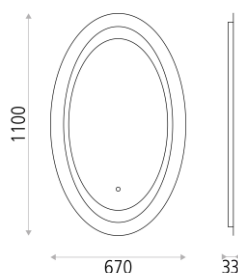

Vesi

A930411LP

LED 1x49W 3000K 3458lm

IMÁGENES / IMAGES / IMAGES

TIPO	TYPE	TYPE
Espejo	Mirror	Miroir
ACABADO	FINISH	FINITION
Blanco	White	Blanc
MATERIAL	MATERIAL	MATIÈRE
Metal/Cristal	Metal/Glass	Métal/Verre
DETALLES	DETAILS	DÉTAILS

DETALLES / DETAILS / DÉTAILS

COMPONENTS / MAIN PARTS / COMPOSANTS

1 x DRIVER :WTF-D24050A 24V 2'83A MAX IP68

MEDIDAS / MEASURES

	Length (mm)	Width (mm)	Height (mm)	KG	Gross (Kg)	Net (Kg)
Box 1	115	720	1130	Weight 1	8,00	6,85
Box 2	0	0	0	Weight 2	0,00	0,00