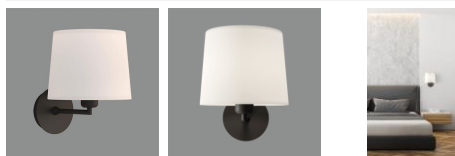

Stilo

A8202080N

LED E27 1x15W

IMÁGENES / IMAGES / IMAGES

TIPO	TYPE	TYPE
Applique	Wall Lamp	Applique
ACABADO	FINISH	FINITION
Negro Texturado	Textured Black	Noir Texturé
MATERIAL	MATERIAL	MATIÈRE
Metal/Algodón	Metal/Cotton	Métal/Coton
DETALLES	DETAILS	DÉTAILS