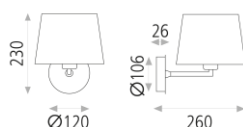

Stilo

A8202080N

LED E27 1x15W

IMÁGENES / IMAGES / IMAGES

TIPO	TYPE	TYPE
Applique	Wall Lamp	Applique
ACABADO	FINISH	FINITION
Negro Texturado	Textured Black	Noir Texturé
MATERIAL	MATERIAL	MATIÈRE
Metal/Algodón	Metal/Cotton	Métal/Coton
DETALLES	DETAILS	DÉTAILS

MEDIDAS / MEASURES

	Length (mm)	Width (mm)	Height (mm)		Gross (Kg)	Net (Kg)
Box 1	330	235	185	Weight 1	0,89	0,68
Box 2	0	0	0	Weight 2	0,00	0,00