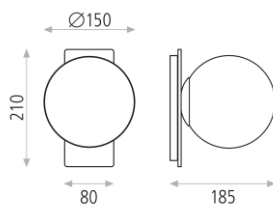

Kin

A816910N

LED 1x5W 3000K 370lm

IMÁGENES / IMAGES / IMAGES

TIPO	TYPE	TYPE
Aplicue	Wall Lamp	Applique
ACABADO	FINISH	FINITION
Negro Texturado/Opal	Textured Black/Opal	Noir Texturé/Opal
MATERIAL	MATERIAL	MATIÈRE
Metal/Cristal Opal	Metal/Opal Glass	Métal/Verre Opal
DETALLES	DETAILS	DÉTAILS

DETALLES / DETAILS / DÉTAILS

LED

COMPONENTS / MAIN PARTS / COMPOSANTS

1 x DRIVER HEP: G5R7W700LRP, 5.5-9V 500mA PF=0'5

1 x PCB 5W 2B2C 3030 1W 700mA 3000K

MEDIDAS / MEASURES

	Length (mm)	Width (mm)	Height (mm)	KG	Gross (Kg)	Net (Kg)
Box 1	310	235	240	Weight 1	1,36	1,13
Box 2	0	0	0	Weight 2	0,00	0,00