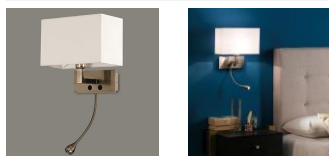

Carlo

A167821U

LED E27 1x15W + LED 1x3W 3000K 315lm

IMÁGENES / IMAGES / IMAGES

TIPO	TYPE	TYPE
Aplicue	Wall Lamp	Applique
ACABADO	FINISH	FINITION
Cuero	Brass	Laiton
MATERIAL	MATERIAL	MATIÈRE
Metal/Algodón	Metal/Cotton	Métal/Coton
DETALLES	DETAILS	DÉTAILS