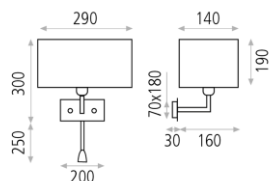

Carlo

A167821U

LED E27 1x15W + LED 1x3W 3000K 315lm

IMÁGENES / IMAGES / IMAGES

TIPO	TYPE	TYPE
Aplicue	Wall Lamp	Applique
ACABADO	FINISH	FINITION
Cuero	Brass	Laiton
MATERIAL	MATERIAL	MATIÈRE
Metal/Algodón	Metal/Cotton	Métal/Coton
DETALLES	DETAILS	DÉTAILS

DETALLES / DETAILS / DÉTAILS

MEDIDAS / MEASURES

	Length (mm)	Width (mm)	Height (mm)		Gross (Kg)	Net (Kg)
Box 1	545	200	255	Weight 1	1,59	1,26
Box 2	0	0	0	Weight 2	0,00	0,00