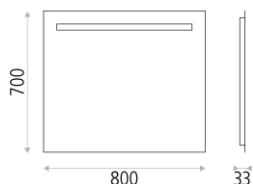

Upper

A1677611LB

LED 1x12W 4000K 871lm

IMÁGENES / IMAGES / IMAGES

TIPO	TYPE	TYPE
Espejo	Mirror	Miroir
ACABADO	FINISH	FINITION
Blanco	White	Blanc
MATERIAL	MATERIAL	MATIÈRE
Metal/Cristal	Metal/Glass	Métal/Verre
DETALLES	DETAILS	DÉTAILS

DETALLES / DETAILS / DÉTAILS

LED

COMPONENTS / MAIN PARTS / COMPOSANTS

1 x DRIVER :WTF-D24050A 24V 2'83A MAX IP68

MEDIDAS / MEASURES

	Length (mm)	Width (mm)	Height (mm)		Gross (Kg)	Net (Kg)
Box 1	90	960	860	Weight 1	0,00	0,00
Box 2	0	0	0	Weight 2	0,00	0,00