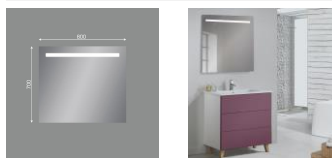

Upper

A1677611LB

LED 1x12W 4000K 871lm

IMÁGENES / IMAGES / IMAGES

TIPO	TYPE	TYPE
Espejo	Mirror	Miroir
ACABADO	FINISH	FINITION
Blanco	White	Blanc
MATERIAL	MATERIAL	MATIÈRE
Metal/Cristal	Metal/Glass	Métal/Verre
DETALLES	DETAILS	DÉTAILS

DETALLES / DETAILS / DÉTAILS

LED

COMPONENTS / MAIN PARTS / COMPOSANTS

1 x DRIVER :WTF-D24050A 24V 2'83A MAX IP68

MEDIDAS / MEASURES

	Length (mm)	Width (mm)	Height (mm)		Gross (Kg)	Net (Kg)
Box 1	90	960	860	Weight 1	0,00	0,00
Box 2	0	0	0	Weight 2	0,00	0,00