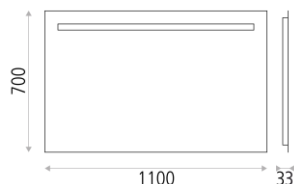

Upper

A1677621LB

LED 1x18W 4000K 1261lm

IMÁGENES / IMAGES / IMAGES

TIPO	TYPE	TYPE
Espejo	Mirror	Miroir
ACABADO	FINISH	FINITION
Blanco	White	Blanc
MATERIAL	MATERIAL	MATIÈRE
Metal/Cristal	Metal/Glass	Métal/Verre
DETALLES	DETAILS	DÉTAILS

DETALLES / DETAILS / DÉTAILS

COMPONENTS / MAIN PARTS / COMPOSANTS

1 x DRIVER :WTF-D24050A 24V 2'83A MAX IP68

MEDIDAS / MEASURES

	Length (mm)	Width (mm)	Height (mm)		Gross (Kg)	Net (Kg)
Box 1	90	1260	860	Weight 1	0,00	0,00
Box 2	0	0	0	Weight 2	0,00	0,00