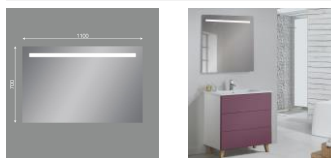

Upper

A1677621LB

LED 1x18W 4000K 1261lm

IMÁGENES / IMAGES / IMAGES

TIPO	TYPE	TYPE
Espejo	Mirror	Miroir
ACABADO	FINISH	FINITION
Blanco	White	Blanc
MATERIAL	MATERIAL	MATIÈRE
Metal/Cristal	Metal/Glass	Métal/Verre
DETALLES	DETAILS	DÉTAILS

DETALLES / DETAILS / DÉTAILS

COMPONENTS / MAIN PARTS / COMPOSANTS

1 x DRIVER :WTF-D24050A 24V 2'83A MAX IP68

MEDIDAS / MEASURES

	Length (mm)	Width (mm)	Height (mm)		Gross (Kg)	Net (Kg)
Box 1	90	1260	860	Weight 1	0,00	0,00
Box 2	0	0	0	Weight 2	0,00	0,00