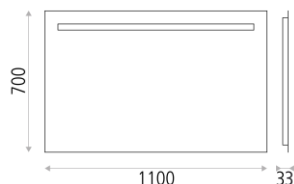

IMÁGENES / IMAGES / IMAGES

TIPO	TYPE	TYPE
Espejo	Mirror	Miroir
ACABADO	FINISH	FINITION
Blanco	White	Blanc
MATERIAL	MATERIAL	MATIÈRE
Metal/Cristal	Metal/Glass	Métal/Verre
DETALLES	DETAILS	DÉTAILS

DETALLES / DETAILS / DÉTAILS

LED

COMPONENTS / MAIN PARTS / COMPOSANTS

1 x DRIVER :WTF-D24050A 24V 2'83A MAX IP68

MEDIDAS / MEASURES

	Length (mm)	Width (mm)	Height (mm)		Gross (Kg)	Net (Kg)
Box 1	90	1260	860	Weight 1	0,00	0,00
Box 2	0	0	0	Weight 2	0,00	0,00