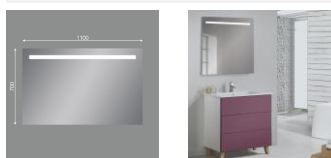

## IMÁGENES / IMAGES / IMAGES

TIPO	TYPE	TYPE
Espejo	Mirror	Miroir
ACABADO	FINISH	FINITION
Blanco	White	Blanc
MATERIAL	MATERIAL	MATIÈRE
Metal/Cristal	Metal/Glass	Métal/Verre
DETALLES	DETAILS	DÉTAILS