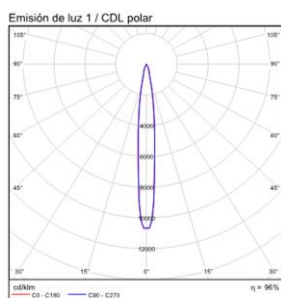

Flex

A167361NMS

LED 1x3W 3000K 315lm

IMÁGENES / IMAGES / IMAGES

TIPO	TYPE	TYPE
Aplicue	Wall Lamp	Applique
ACABADO	FINISH	FINITION
Níquel Satinado	Sat. Nickel	Nickel Satiné
MATERIAL	MATERIAL	MATIÈRE
Aluminio/Hierro/PMMA	Aluminium/Iron/PMMA	Aluminium/Fer/PMMA
DETALLES	DETAILS	DÉTAILS

DETALLES / DETAILS / DÉTAILS

MEDIDAS / MEASURES

	Length (mm)	Width (mm)	Height (mm)	KG	Gross (Kg)	Net (Kg)
	155	144	90	Weight 1	0,45	0,40
	0	0	0	Weight 2	0,00	0,00