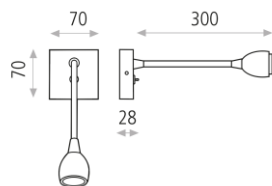

Flex

A167361NMS

LED 1x3W 3000K 315lm

IMÁGENES / IMAGES / IMAGES

TIPO	TYPE	TYPE
Aplicue	Wall Lamp	Applique
ACABADO	FINISH	FINITION
Níquel Satinado	Sat. Nickel	Nickel Satiné
MATERIAL	MATERIAL	MATIÈRE
Aluminio/Hierro/PMMA	Aluminium/Iron/PMMA	Aluminium/Fer/PMMA
DETALLES	DETAILS	DÉTAILS

DETALLES / DETAILS / DÉTAILS

MEDIDAS / MEASURES

	Length (mm)	Width (mm)	Height (mm)	KG	Gross (Kg)	Net (Kg)
	155	144	90	Weight 1	0,45	0,40
	0	0	0	Weight 2	0,00	0,00