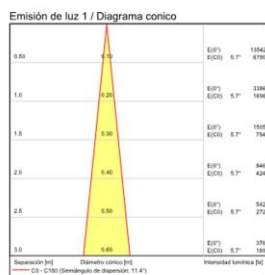

Flex

A167361NMS

LED 1x3W 3000K 315lm

IMÁGENES / IMAGES / IMAGES

TIPO	TYPE	TYPE
Aplicue	Wall Lamp	Applique
ACABADO	FINISH	FINITION
Níquel Satinado	Sat. Nickel	Nickel Satiné
MATERIAL	MATERIAL	MATIÈRE
Aluminio/Hierro/PMMA	Aluminium/Iron/PMMA	Aluminium/Fer/PMMA
DETALLES	DETAILS	DÉTAILS

DETALLES / DETAILS / DÉTAILS

MEDIDAS / MEASURES

	Length (mm)	Width (mm)	Height (mm)	KG	Gross (Kg)	Net (Kg)
	155	144	90	Weight 1	0,45	0,40
	0	0	0	Weight 2	0,00	0,00