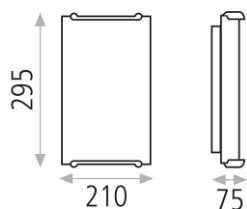

Akil

A165111T
E27 1x20W

IMÁGENES / IMAGES / IMAGES

TIPO	TYPE	TYPE
Aplique	Wall Lamp	Applique
ACABADO	FINISH	FINITION
Cromo/Opal-Transpa	Chrome/Opal-Transp	Chrome/Opal-Transp
MATERIAL	MATERIAL	MATIÈRE
Cristal/Metal	Glass/Metal	Verre/Métal
DETALLES	DETAILS	DÉTAILS

MEDIDAS / MEASURES

	Length (mm)	Width (mm)	Height (mm)		Gross (Kg)	Net (Kg)
Box 1	320	240	120	Weight 1	0,87	0,71
Box 2	0	0	0	Weight 2	0,00	0,00