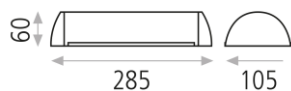

Casio

A16501BIP

LED E27 1x15W

IMÁGENES / IMAGES / IMAGES

TIPO	TYPE	TYPE
Aplicue	Wall Lamp	Applique
ACABADO	FINISH	FINITION
Blanco	White	Blanc
MATERIAL	MATERIAL	MATIÈRE
Metal/Cristal Opal	Metal/Opal Glass	Métal/Verre Opal
DETALLES	DETAILS	DÉTAILS

MEDIDAS / MEASURES

	Length (mm)	Width (mm)	Height (mm)		Gross (Kg)	Net (Kg)
Box 1	160	110	370	Weight 1	0,81	0,68
Box 2	0	0	0	Weight 2	0,00	0,00