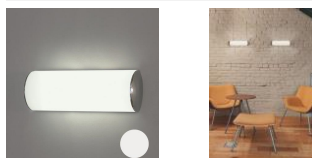

#### IMÁGENES / IMAGES / IMAGES

TIPO	TYPE	TYPE
Aplicue	Wall Lamp	Applique
ACABADO	FINISH	FINITION
Blanco	White	Blanc
MATERIAL	MATERIAL	MATIÈRE
Metal/Cristal Opal	Metal/Opal Glass	Métal/Verre Opal
DETALLES	DETAILS	DÉTAILS