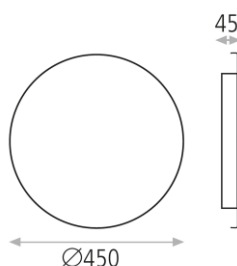

Saturna

A3953100N

LED 1x16W 3000K 1300lm

IMÁGENES / IMAGES / IMAGES

TIPO	TYPE	TYPE
Aplique	Wall Lamp	Applique
ACABADO	FINISH	FINITION
Negro Texturado	Textured Black	Noir Texturé
MATERIAL	MATERIAL	MATIÈRE
Metal/Metacrilato	Metal/Methacrylate	Métal/Méthacrylate
DETALLES	DETAILS	DÉTAILS

DETALLES / DETAILS / DÉTAILS

LED

MEDIDAS / MEASURES

	Length (mm)	Width (mm)	Height (mm)		Gross (Kg)	Net (Kg)
Box 1	520	500	150	Weight 1	3,33	2,87
Box 2	0	0	0	Weight 2	0,00	0,00