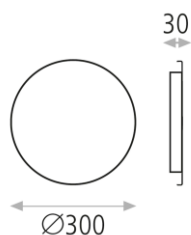

Saturna

A39530000

LED 1x9W 3000K 750lm

IMÁGENES / IMAGES / IMAGES

TIPO	TYPE	TYPE
Aplique	Wall Lamp	Applique
ACABADO	FINISH	FINITION
Oro Técnico	Tech Gold	Or Technique
MATERIAL	MATERIAL	MATIÈRE
Metal/Metacrilato	Metal/Methacrylate	Métal/Méthacrylate
DETALLES	DETAILS	DÉTAILS

DETALLES / DETAILS / DÉTAILS

LED

MEDIDAS / MEASURES

	Length (mm)	Width (mm)	Height (mm)		Gross (Kg)	Net (Kg)
Box 1	360	350	120	Weight 1	1,37	1,14
Box 2	0	0	0	Weight 2	0,00	0,00