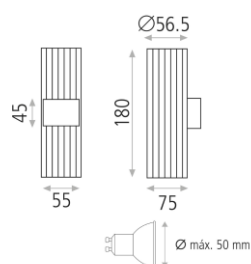

Modrian

A3951180B

LED GU10 2x8W

IMÁGENES / IMAGES / IMAGES

TIPO	TYPE	TYPE
Aplicue	Wall Lamp	Applique
ACABADO	FINISH	FINITION
Blanco	White	Blanc
MATERIAL	MATERIAL	MATIÈRE
Aluminio	Aluminium	Aluminium
DETALLES	DETAILS	DÉTAILS

MEDIDAS / MEASURES

	Length (mm)	Width (mm)	Height (mm)		Gross (Kg)	Net (Kg)
Box 1	185	80	65	Weight 1	0,37	0,33
Box 2	0	0	0	Weight 2	0,00	0,00