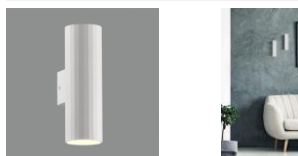

Modrian

A3951180B

LED GU10 2x8W

IMÁGENES / IMAGES / IMAGES

TIPO	TYPE	TYPE
Aplicue	Wall Lamp	Applique
ACABADO	FINISH	FINITION
Blanco	White	Blanc
MATERIAL	MATERIAL	MATIÈRE
Aluminio	Aluminium	Aluminium
DETALLES	DETAILS	DÉTAILS