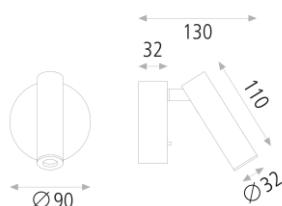

Atria

A392510NM

LED 1x3W 3000K 315lm

IMÁGENES / IMAGES / IMAGES

TIPO	TYPE	TYPE
Aplicue	Wall Lamp	Applique
ACABADO	FINISH	FINITION
Níquel Mate	Matt Nickel	Nickel Mat
MATERIAL	MATERIAL	MATIÈRE
Metal	Metal	Metal
DETALLES	DETAILS	DÉTAILS

DETALLES / DETAILS / DÉTAILS

MEDIDAS / MEASURES

	Length (mm)	Width (mm)	Height (mm)		Gross (Kg)	Net (Kg)
Box 1	130	100	100	Weight 1	0,45	0,41
Box 2	0	0	0	Weight 2	0,00	0,00