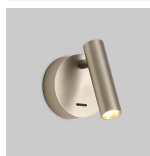

Atria

A392510NM

LED 1x3W 3000K 315lm

IMÁGENES / IMAGES / IMAGES

TIPO	TYPE	TYPE
Aplicue	Wall Lamp	Applique
ACABADO	FINISH	FINITION
Níquel Mate	Matt Nickel	Nickel Mat
MATERIAL	MATERIAL	MATIÈRE
Metal	Metal	Metal
DETALLES	DETAILS	DÉTAILS