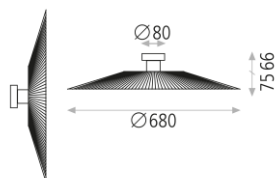

Pamela

A39137NAR
LED E27 1x15W

IMÁGENES / IMAGES / IMAGES

| TIPO | TYPE | TYPE |
|-------------|------------|------------|
| Aplique | Wall Lamp | Applique |
| ACABADO | FINISH | FINITION |
| Negro/Arena | Black/Sand | Noir/Sablé |
| MATERIAL | MATERIAL | MATIÈRE |
| Metal | Metal | Metal |
| DETALLES | DETAILS | DÉTAILS |

MEDIDAS / MEASURES

|  | Length (mm) | Width (mm) | Height (mm) |  | Gross (Kg) | Net (Kg) |
|---|-------------|------------|-------------|---|------------|----------|
| Box 1 | 740 | 220 | 230 | Weight 1 | 2,49 | 2,06 |
| Box 2 | 0 | 0 | 0 | Weight 2 | 0,00 | 0,00 |