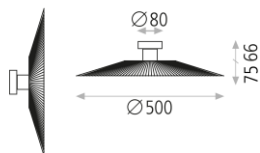

Pamela

A39135NN
LED E27 1x15W

IMÁGENES / IMAGES / IMAGES

TIPO	TYPE	TYPE
Aplique	Wall Lamp	Applique
ACABADO	FINISH	FINITION
Negro	Black	Noir
MATERIAL	MATERIAL	MATIÈRE
Metal	Metal	Metal
DETALLES	DETAILS	DÉTAILS

MEDIDAS / MEASURES

	Length (mm)	Width (mm)	Height (mm)		Gross (Kg)	Net (Kg)
Box 1	740	220	230	Weight 1	2,49	2,06
Box 2	0	0	0	Weight 2	0,00	0,00