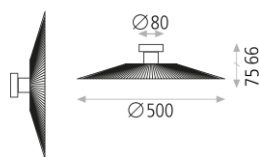

Pamela

A39135NAR

LED E27 1x15W

IMÁGENES / IMAGES / IMAGES

TIPO	TYPE	TYPE
Applique	Wall Lamp	Applique
ACABADO	FINISH	FINITION
Negro/Arena	Black/Sand	Noir/Sablé
MATERIAL	MATERIAL	MATIÈRE
Metal	Metal	Metal
DETALLES	DETAILS	DÉTAILS

MEDIDAS / MEASURES

Box	Length (mm)	Width (mm)	Height (mm)	KG	Gross (Kg)	Net (Kg)
Box 1	740	220	230	Weight 1	2,49	2,06
Box 2	0	0	0	Weight 2	0,00	0,00