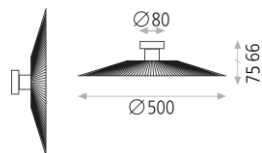

## IMÁGENES / IMAGES / IMAGES

TIPO	TYPE	TYPE
Aplique	Wall Lamp	Applique
ACABADO	FINISH	FINITION
Negro/Alga	Black/Alga	Noir/Alga
MATERIAL	MATERIAL	MATIÈRE
Metal	Metal	Metal
DETALLES	DETAILS	DÉTAILS

## MEDIDAS / MEASURES

	Length (mm)	Width (mm)	Height (mm)		Gross (Kg)	Net (Kg)
Box 1	740	220	230	Weight 1	2,49	2,06
Box 2	0	0	0	Weight 2	0,00	0,00