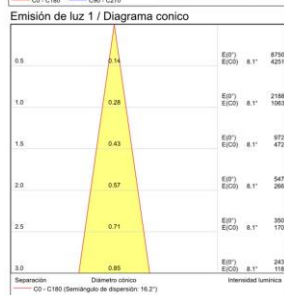

Boheme

E382620N

LED 1x3W 3000K 315lm

IMÁGENES / IMAGES / IMAGES

TIPO	TYPE	TYPE
Empotrable	Recessed	Encastré
ACABADO	FINISH	FINITION
Negro texturado	Textured Black	Noire Texturé
MATERIAL	MATERIAL	MATIÈRE
Aluminio/Hierro	Aluminium/Iron	Aluminium/Fer
DETALLES	DETAILS	DÉTAILS

DETALLES / DETAILS / DÉTAILS

MEDIDAS / MEASURES

	Length (mm)	Width (mm)	Height (mm)	KG	Gross (Kg)	Net (Kg)
	20	9	9	Weight 1	0,49	0,49
	0	0	0	Weight 2	0,00	0,00