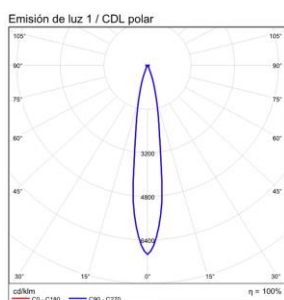

Boheme

E382620N

LED 1x3W 3000K 315lm

IMÁGENES / IMAGES / IMAGES

TIPO	TYPE	TYPE
Empotrable	Recessed	Encastré
ACABADO	FINISH	FINITION
Negro texturado	Textured Black	Noire Texturé
MATERIAL	MATERIAL	MATIÈRE
Aluminio/Hierro	Aluminium/Iron	Aluminium/Fer
DETALLES	DETAILS	DÉTAILS

DETALLES / DETAILS / DÉTAILS

MEDIDAS / MEASURES

	Length (mm)	Width (mm)	Height (mm)	KG	Gross (Kg)	Net (Kg)
	20	9	9	Weight 1	0,49	0,49
	0	0	0	Weight 2	0,00	0,00