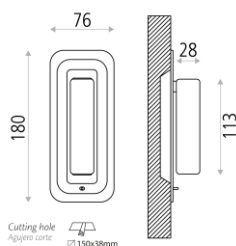

Boheme

E382620N

LED 1x3W 3000K 315lm

IMÁGENES / IMAGES / IMAGES

TIPO	TYPE	TYPE
Empotrable	Recessed	Encastré
ACABADO	FINISH	FINITION
Negro texturado	Textured Black	Noire Texturé
MATERIAL	MATERIAL	MATIÈRE
Aluminio/Hierro	Aluminium/Iron	Aluminium/Fer
DETALLES	DETAILS	DÉTAILS

DETALLES / DETAILS / DÉTAILS

MEDIDAS / MEASURES

	Length (mm)	Width (mm)	Height (mm)	KG	Gross (Kg)	Net (Kg)
	20	9	9	Weight 1	0,49	0,49
	0	0	0	Weight 2	0,00	0,00