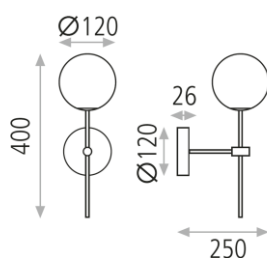

Doris

A382010

LED G9 1x7W

IMÁGENES / IMAGES / IMAGES

TIPO	TYPE	TYPE
Aplicue	Wall Lamp	Applique
ACABADO	FINISH	FINITION
Oro Viejo/Opal	Antique Gold/Opal	Or antique/Opal
MATERIAL	MATERIAL	MATIÈRE
Hierro/Vidrio	Iron/Glass	Fer/verre
DETALLES	DETAILS	DÉTAILS

MEDIDAS / MEASURES

	Length (mm)	Width (mm)	Height (mm)		Gross (Kg)	Net (Kg)
Box 1	410	290	200	Weight 1	1,17	0,88
Box 2	0	0	0	Weight 2	0,00	0,00