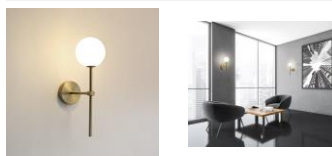

Doris

A382010

LED G9 1x7W

IMÁGENES / IMAGES / IMAGES

TIPO	TYPE	TYPE
Aplicue	Wall Lamp	Applique
ACABADO	FINISH	FINITION
Oro Viejo/Opal	Antique Gold/Opal	Or antique/Opal
MATERIAL	MATERIAL	MATIÈRE
Hierro/Vidrio	Iron/Glass	Fer/verre
DETALLES	DETAILS	DÉTAILS