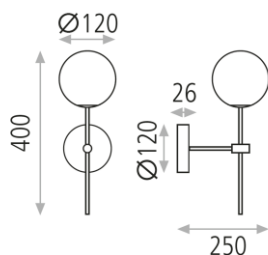

Doris

A38201N

LED G9 1x7W

IMÁGENES / IMAGES / IMAGES

TIPO	TYPE	TYPE
Aplicue	Wall Lamp	Applique
ACABADO	FINISH	FINITION
Opal/Negro Texturado	Opal/Textured Black	Opal/Noir Texturé
MATERIAL	MATERIAL	MATIÈRE
Cristal/Metal	Glass/Metal	Verre/Métal
DETALLES	DETAILS	DÉTAILS

MEDIDAS / MEASURES

	Length (mm)	Width (mm)	Height (mm)		Gross (Kg)	Net (Kg)
Box 1	410	290	200	Weight 1	1,17	0,88
Box 2	0	0	0	Weight 2	0,00	0,00