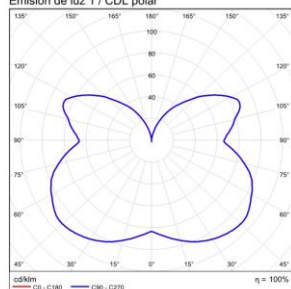

Halo

A3815100

LED 1x5W 3000K 370lm

IMÁGENES / IMAGES / IMAGES

Emisión de luz 1 / CDL polar

TIPO	TYPE	TYPE
Aplicue	Wall Lamp	Applique
ACABADO	FINISH	FINITION
Oro Tecnico/Opal	Tech. Gold/Opal	Or Technique/Opal
MATERIAL	MATERIAL	MATIÈRE
Aluminio/Vidrio/Hierro	Aluminium/Glass/Iron	Aluminium/Verre/Fer
DETALLES	DETAILS	DÉTAILS

DETALLES / DETAILS / DÉTAILS

LED

MEDIDAS / MEASURES

	Length (mm)	Width (mm)	Height (mm)		Gross (Kg)	Net (Kg)
Box 1	290	270	195	Weight 1	1,72	1,51
Box 2	0	0	0	Weight 2	0,00	0,00