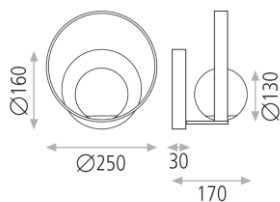

Halo

A3815100

LED 1x5W 3000K 370lm

IMÁGENES / IMAGES / IMAGES

Emisión de luz 1 / CDL polar

TIPO	TYPE	TYPE
Aplicue	Wall Lamp	Applique
ACABADO	FINISH	FINITION
Oro Tecnico/Opal	Tech. Gold/Opal	Or Technique/Opal
MATERIAL	MATERIAL	MATIÈRE
Aluminio/Vidrio/Hierro	Aluminium/Glass/Iron	Aluminium/Verre/Fer
DETALLES	DETAILS	DÉTAILS

DETALLES / DETAILS / DÉTAILS

LED

MEDIDAS / MEASURES

	Length (mm)	Width (mm)	Height (mm)		Gross (Kg)	Net (Kg)
Box 1	290	270	195	Weight 1	1,72	1,51
Box 2	0	0	0	Weight 2	0,00	0,00