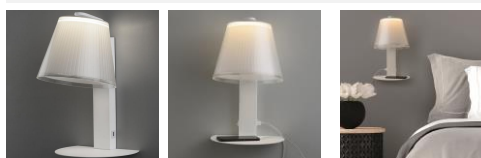

Alema

A378120B

LED 1x9W 3000K 720lm

IMÁGENES / IMAGES / IMAGES

Emisión de luz 1 / CDL polar

TIPO	TYPE	TYPE
Aplique	Wall Lamp	Applique
ACABADO	FINISH	FINITION
Blanco texturado	Textured White	Blanc Texturé
MATERIAL	MATERIAL	MATIÈRE
Metal/Metacrilato	Metal/Methacrylate	Métal/Méthacrylate
DETALLES	DETAILS	DÉTAILS