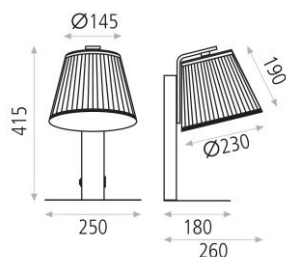

Alema

A378120B

LED 1x9W 3000K 720lm

IMÁGENES / IMAGES / IMAGES

Emisión de luz 1 / CDL polar

TIPO	TYPE	TYPE
Aplique	Wall Lamp	Applique
ACABADO	FINISH	FINITION
Blanco texturado	Textured White	Blanc Texturé
MATERIAL	MATERIAL	MATIÈRE
Metal/Metacrilato	Metal/Methacrylate	Métal/Méthacrylate
DETALLES	DETAILS	DÉTAILS

DETALLES / DETAILS / DÉTAILS

COMPONENTS / MAIN PARTS / COMPOSANTS

1 x DRIVER EAGLERISE: EIP012C0600L1 10-20V 600mA PF>0'5

1 x PCB 12W SMD 12B5C 2835 0'2W 3000K

MEDIDAS / MEASURES

	Length (mm)	Width (mm)	Height (mm)	KG	Gross (Kg)	Net (Kg)
Box 1	315	370	465	Weight 1	3,22	2,73
Box 2	0	0	0	Weight 2	0,00	0,00