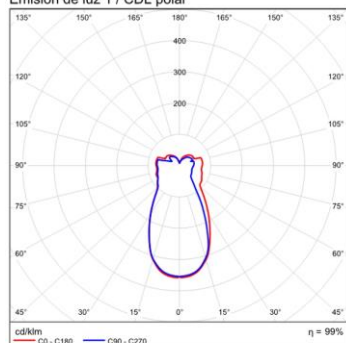

Alema

A378120B

LED 1x9W 3000K 720lm

IMÁGENES / IMAGES / IMAGES

Emisión de luz 1 / CDL polar

TIPO	TYPE	TYPE
Aplique	Wall Lamp	Applique
ACABADO	FINISH	FINITION
Blanco texturado	Textured White	Blanc Texturé
MATERIAL	MATERIAL	MATIÈRE
Metal/Metacrilato	Metal/Methacrylate	Métal/Méthacrylate
DETALLES	DETAILS	DÉTAILS

DETALLES / DETAILS / DÉTAILS

COMPONENTS / MAIN PARTS / COMPOSANTS

1 x DRIVER EAGLERISE: EIP012C0600L1 10-20V 600mA PF>0'5

1 x PCB 12W SMD 12B5C 2835 0'2W 3000K

MEDIDAS / MEASURES

	Length (mm)	Width (mm)	Height (mm)	KG	Gross (Kg)	Net (Kg)
Box 1	315	370	465	Weight 1	3,22	2,73
Box 2	0	0	0	Weight 2	0,00	0,00