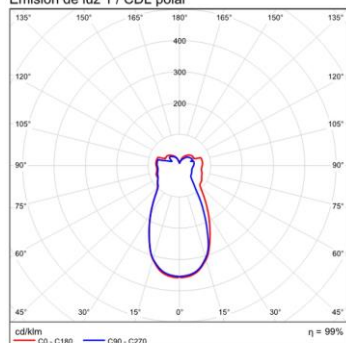

Alema

A378110B

LED 1x9W 3000K 720lm

IMÁGENES / IMAGES / IMAGES

Emisión de luz 1 / CDL polar

TIPO	TYPE	TYPE
Aplique	Wall Lamp	Applique
ACABADO	FINISH	FINITION
Blanco texturado	Textured White	Blanc Texturé
MATERIAL	MATERIAL	MATIÈRE
Metal/Metacrilato	Metal/Methacrylate	Métal/Méthacrylate
DETALLES	DETAILS	DÉTAILS

DETALLES / DETAILS / DÉTAILS

COMPONENTS / MAIN PARTS / COMPOSANTS

1 x DRIVER EAGLERISE: EIP012C0600L1 10-20V 600mA PF>0'5

1 x PCB 12W SMD 12B5C 2835 0'2W 3000K

MEDIDAS / MEASURES

	Length (mm)	Width (mm)	Height (mm)	KG	Gross (Kg)	Net (Kg)
Box 1	345	320	380	Weight 1	2,19	1,78
Box 2	0	0	0	Weight 2	0,00	0,00