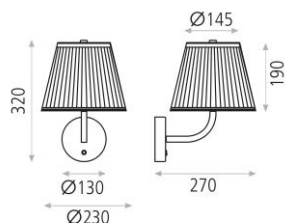

Alema

A378110B

LED 1x9W 3000K 720lm

IMÁGENES / IMAGES / IMAGES

Emisión de luz 1 / CDL polar

TIPO	TYPE	TYPE
Aplique	Wall Lamp	Applique
ACABADO	FINISH	FINITION
Blanco texturado	Textured White	Blanc Texturé
MATERIAL	MATERIAL	MATIÈRE
Metal/Metacrilato	Metal/Methacrylate	Métal/Méthacrylate
DETALLES	DETAILS	DÉTAILS

DETALLES / DETAILS / DÉTAILS

COMPONENTS / MAIN PARTS / COMPOSANTS

1 x DRIVER EAGLERISE: EIP012C0600L1 10-20V 600mA PF>0'5

1 x PCB 12W SMD 12B5C 2835 0'2W 3000K

MEDIDAS / MEASURES

	Length (mm)	Width (mm)	Height (mm)	KG	Gross (Kg)	Net (Kg)
Box 1	345	320	380	Weight 1	2,19	1,78
Box 2	0	0	0	Weight 2	0,00	0,00