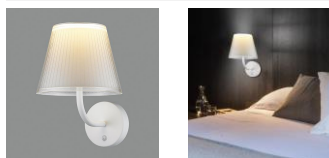

Alema

A378110B

LED 1x9W 3000K 720lm

IMÁGENES / IMAGES / IMAGES

Emisión de luz 1 / CDL polar

TIPO	TYPE	TYPE
Aplique	Wall Lamp	Applique
ACABADO	FINISH	FINITION
Blanco texturado	Textured White	Blanc Texturé
MATERIAL	MATERIAL	MATIÈRE
Metal/Metacrilato	Metal/Methacrylate	Métal/Méthacrylate
DETALLES	DETAILS	DÉTAILS