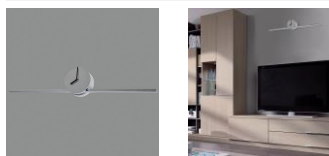

Tempo

A377610C

LED 1x12W 3000K 1140lm

IMÁGENES / IMAGES / IMAGES

Emisión de luz 1 / CDL polar

TIPO	TYPE	TYPE
Aplique	Wall Lamp	Applique
ACABADO	FINISH	FINITION
Cromo	Chrome	Chrome
MATERIAL	MATERIAL	MATIÈRE
Metal/Acrílico	Metal/Acrylic	Métal/Acrylique
DETALLES	DETAILS	DÉTAILS

DETALLES / DETAILS / DÉTAILS

COMPONENTS / MAIN PARTS / COMPOSANTS

1 x DRIVER EAGLERISE: EBP018C0600CSS 18-30'5V 600mA PF>0'5

1 x PCF 12B6C 500mA 10'5W SMD 2835 0'2W 3000K

MEDIDAS / MEASURES

	Length (mm)	Width (mm)	Height (mm)	KG	Gross (Kg)	Net (Kg)
Box 1	635	175	105	Weight 1	1,10	0,88
Box 2	0	0	0	Weight 2	0,00	0,00