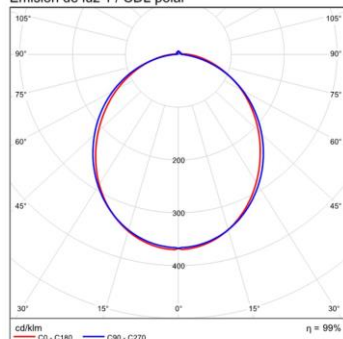

Tempo

A377610C

LED 1x12W 3000K 1140lm

IMÁGENES / IMAGES / IMAGES

Emisión de luz 1 / CDL polar

TIPO	TYPE	TYPE
Aplique	Wall Lamp	Applique
ACABADO	FINISH	FINITION
Cromo	Chrome	Chrome
MATERIAL	MATERIAL	MATIÈRE
Metal/Acrílico	Metal/Acrylic	Métal/Acrylique
DETALLES	DETAILS	DÉTAILS

DETALLES / DETAILS / DÉTAILS

COMPONENTS / MAIN PARTS / COMPOSANTS

1 x DRIVER EAGLERISE: EBP018C0600CSS 18-30'5V 600mA PF>0'5

1 x PCF 12B6C 500mA 10'5W SMD 2835 0'2W 3000K

MEDIDAS / MEASURES

	Length (mm)	Width (mm)	Height (mm)	KG	Gross (Kg)	Net (Kg)
Box 1	635	175	105	Weight 1	1,10	0,88
Box 2	0	0	0	Weight 2	0,00	0,00