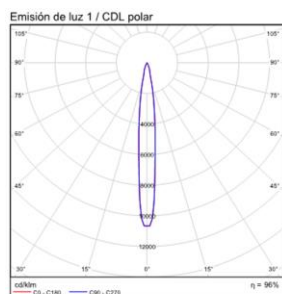

Lyon

A36991B

LED 1x3W 3000K 315lm

IMÁGENES / IMAGES / IMAGES

TIPO	TYPE	TYPE
Aplicue	Wall Lamp	Applique
ACABADO	FINISH	FINITION
Blanco texturado	Textured White	Blanc Texturé
MATERIAL	MATERIAL	MATIÈRE
Aluminio/Hierro	Aluminium/Iron	Aluminium/Fer/
DETALLES	DETAILS	DÉTAILS

DETALLES / DETAILS / DÉTAILS

MEDIDAS / MEASURES

	Length (mm)	Width (mm)	Height (mm)	KG	Gross (Kg)	Net (Kg)
	180	110	95	Weight 1	0,49	0,44
	0	0	0	Weight 2	0,00	0,00