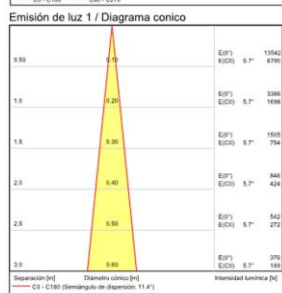

Lyon

A36991B

LED 1x3W 3000K 315lm

IMÁGENES / IMAGES / IMAGES

TIPO	TYPE	TYPE
Aplicue	Wall Lamp	Applique
ACABADO	FINISH	FINITION
Blanco texturado	Textured White	Blanc Texturé
MATERIAL	MATERIAL	MATIÈRE
Aluminio/Hierro	Aluminium/Iron	Aluminium/Fer/
DETALLES	DETAILS	DÉTAILS

DETALLES / DETAILS / DÉTAILS

MEDIDAS / MEASURES

	Length (mm)	Width (mm)	Height (mm)	KG	Gross (Kg)	Net (Kg)
	180	110	95	Weight 1	0,49	0,44
	0	0	0	Weight 2	0,00	0,00