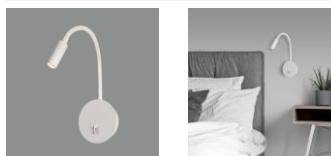

Lyon

A36991B

LED 1x3W 3000K 315lm

IMÁGENES / IMAGES / IMAGES

TIPO	TYPE	TYPE
Aplicue	Wall Lamp	Applique
ACABADO	FINISH	FINITION
Blanco texturado	Textured White	Blanc Texturé
MATERIAL	MATERIAL	MATIÈRE
Aluminio/Hierro	Aluminium/Iron	Aluminium/Fer/
DETALLES	DETAILS	DÉTAILS