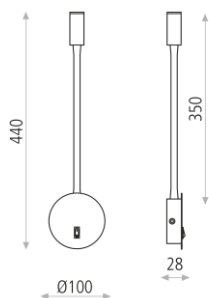

Lyon

A36991B

LED 1x3W 3000K 315lm

IMÁGENES / IMAGES / IMAGES

TIPO	TYPE	TYPE
Aplicue	Wall Lamp	Applique
ACABADO	FINISH	FINITION
Blanco texturado	Textured White	Blanc Texturé
MATERIAL	MATERIAL	MATIÈRE
Aluminio/Hierro	Aluminium/Iron	Aluminium/Fer/
DETALLES	DETAILS	DÉTAILS

DETALLES / DETAILS / DÉTAILS

MEDIDAS / MEASURES

	Length (mm)	Width (mm)	Height (mm)	KG	Gross (Kg)	Net (Kg)
	180	110	95	Weight 1	0,49	0,44
	0	0	0	Weight 2	0,00	0,00