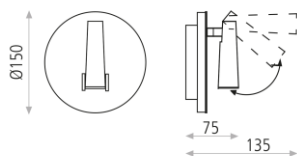

Panau

A36600B

LED 1x6W 3000K 540lm + 1x3W 3000K 315lm

IMÁGENES / IMAGES / IMAGES

TIPO	TYPE	TYPE
Aplicue	Wall Lamp	Applique
ACABADO	FINISH	FINITION
Blanco texturado	Textured White	Blanc Texturé
MATERIAL	MATERIAL	MATIÈRE
Aluminio	Aluminium	Aluminium
DETALLES	DETAILS	DÉTAILS

DETALLES / DETAILS / DÉTAILS

COMPONENTS / MAIN PARTS / COMPOSANTS

- 1 x DRIVER HEP:LSC4W700LRP UNI, 2.7-4.5VDC/700mA PF=0'45
- 2 x PCB 2.5W 12B2C 3014 0'1W 3000K
- 1 x PCB WITH SAMSUNG LED DIODE 1X3W 3000K WITH RED AND BLACK WELDED WIRES 40cm

MEDIDAS / MEASURES

	Length (mm)	Width (mm)	Height (mm)	KG	Gross (Kg)	Net (Kg)
Box 1	160	160	95	Weight 1	0,66	0,60
Box 2	0	0	0	Weight 2	0,00	0,00